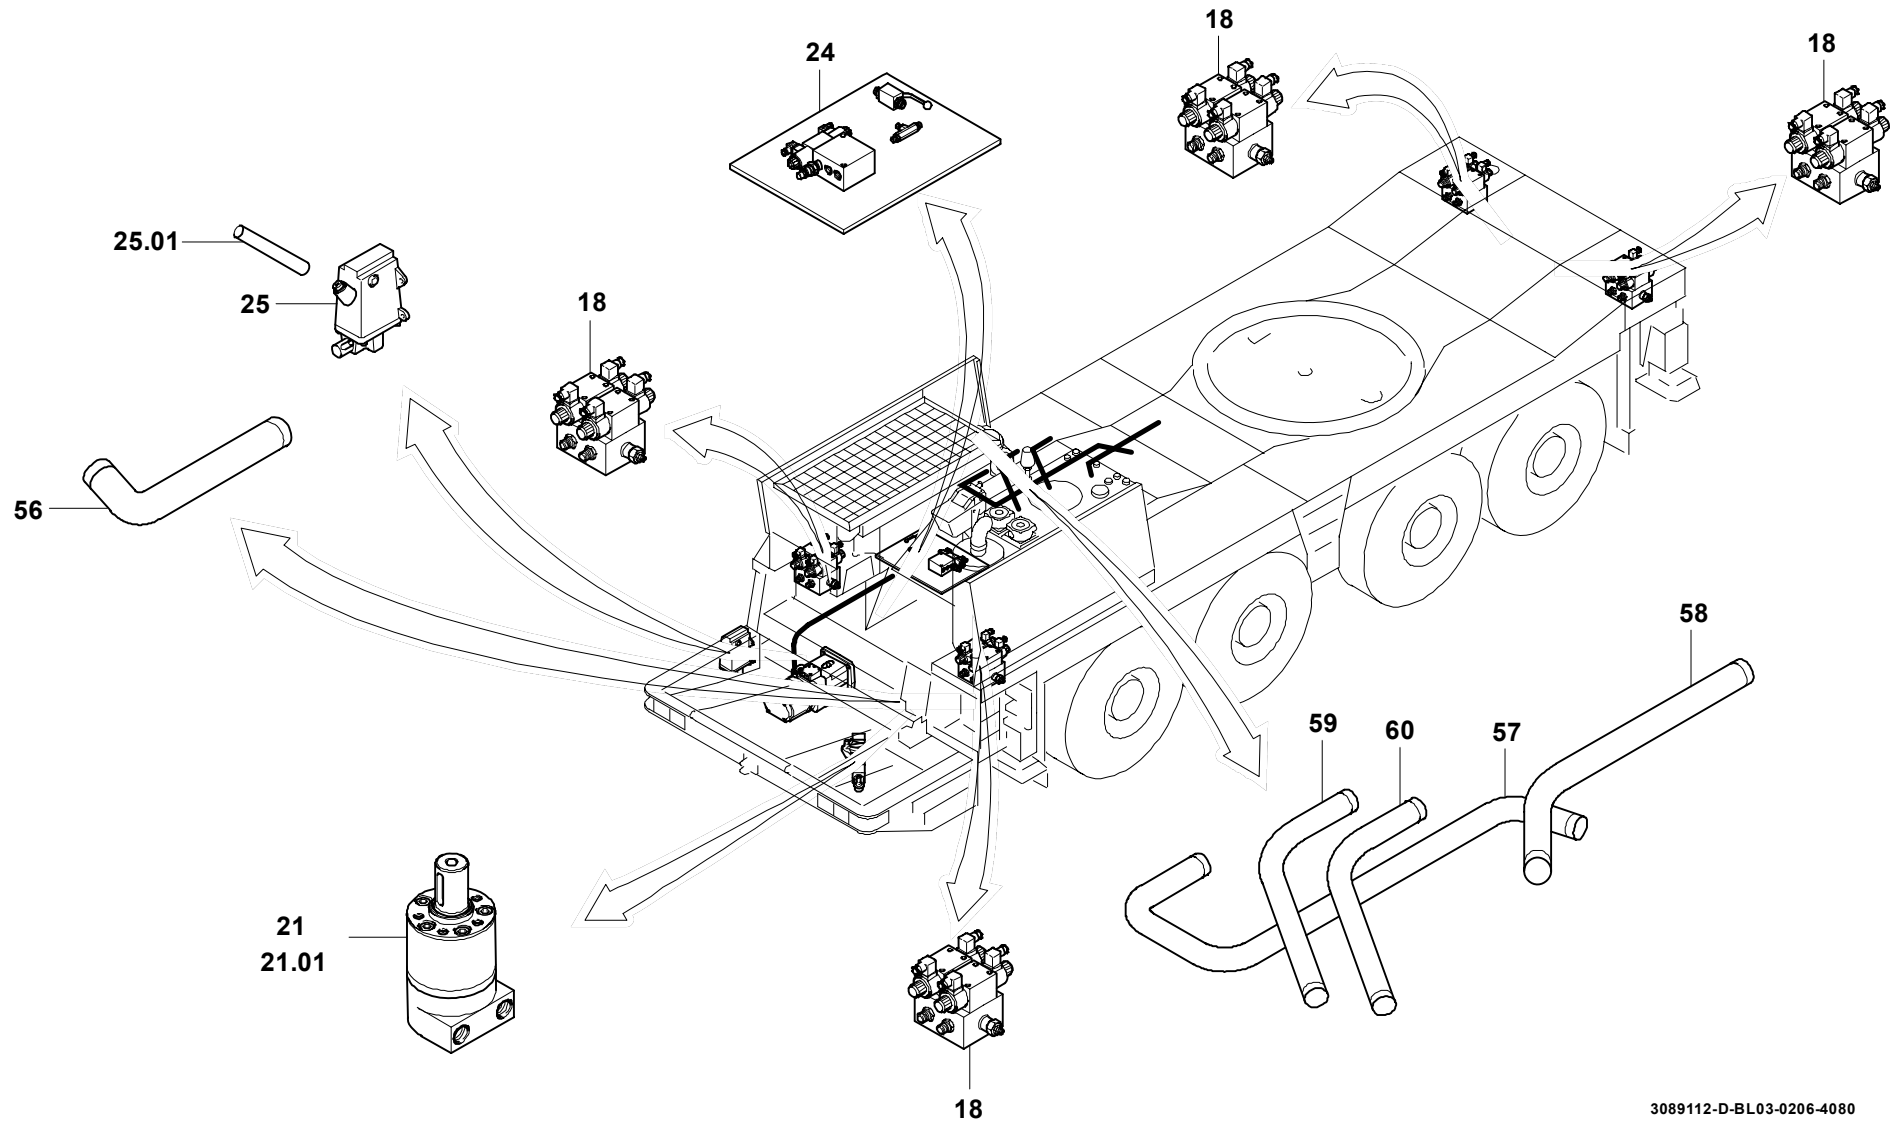

GROVEHYDR. ANLAGE
HYDR. SYSTEMBILDTADEL
PICTORIAL DISPLAY**GMK 4080**
BE 504
G 781

02.06

3089112-ETL D

1/4

GROVEHYDR. ANLAGE
HYDR. SYSTEMBILDТАFЕL
PICTORIAL DISPLAY**GMK 4080**
BE 504
G 781

02.06

3089112-ETL D

2/4

GROVEHYDR. ANLAGE
HYDR. SYSTEMBILDTADEL
PICTORIAL DISPLAY**GMK 4080**
BE 504
G 781

02.06

3089112-ETL D

3/4

GROVEHYDR. ANLAGE
HYDR. SYSTEMBILDTADEL
PICTORIAL DISPLAY

02.06

3089112-ETL D

4/4

**GMK 4080
BE 504
G 781**

3089112-D-BL04-0206-4080