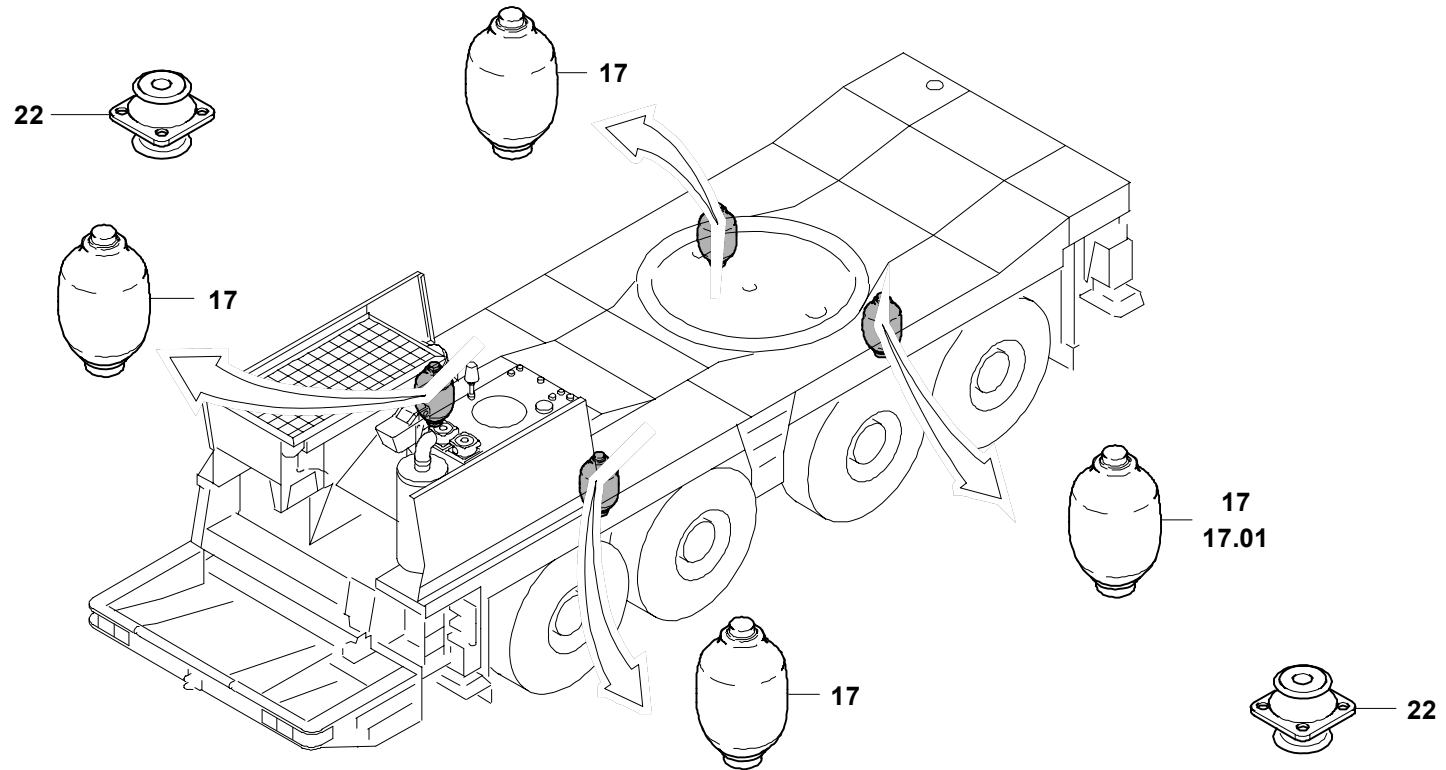

GROVEHYDR. ANLAGE
HYDR. SYSTEMBILDTADEL
PICTORIAL DISPLAY**GMK 4080**
BE 504
G 781

02.06

3089112-ETL D

1/4

GROVEHYDR. ANLAGE
HYDR. SYSTEMBILDТАFЕL
PICTORIAL DISPLAY**GMK 4080**
BE 504
G 781

02.06

3089112-ETL D

2/4

GROVEHYDR. ANLAGE
HYDR. SYSTEMBILDTADEL
PICTORIAL DISPLAY**GMK 4080**
BE 504
G 781

02.06

3089112-ETL D

3/4

GROVEHYDR. ANLAGE
HYDR. SYSTEMBILDTADEL
PICTORIAL DISPLAY

02.06

3089112-ETL D