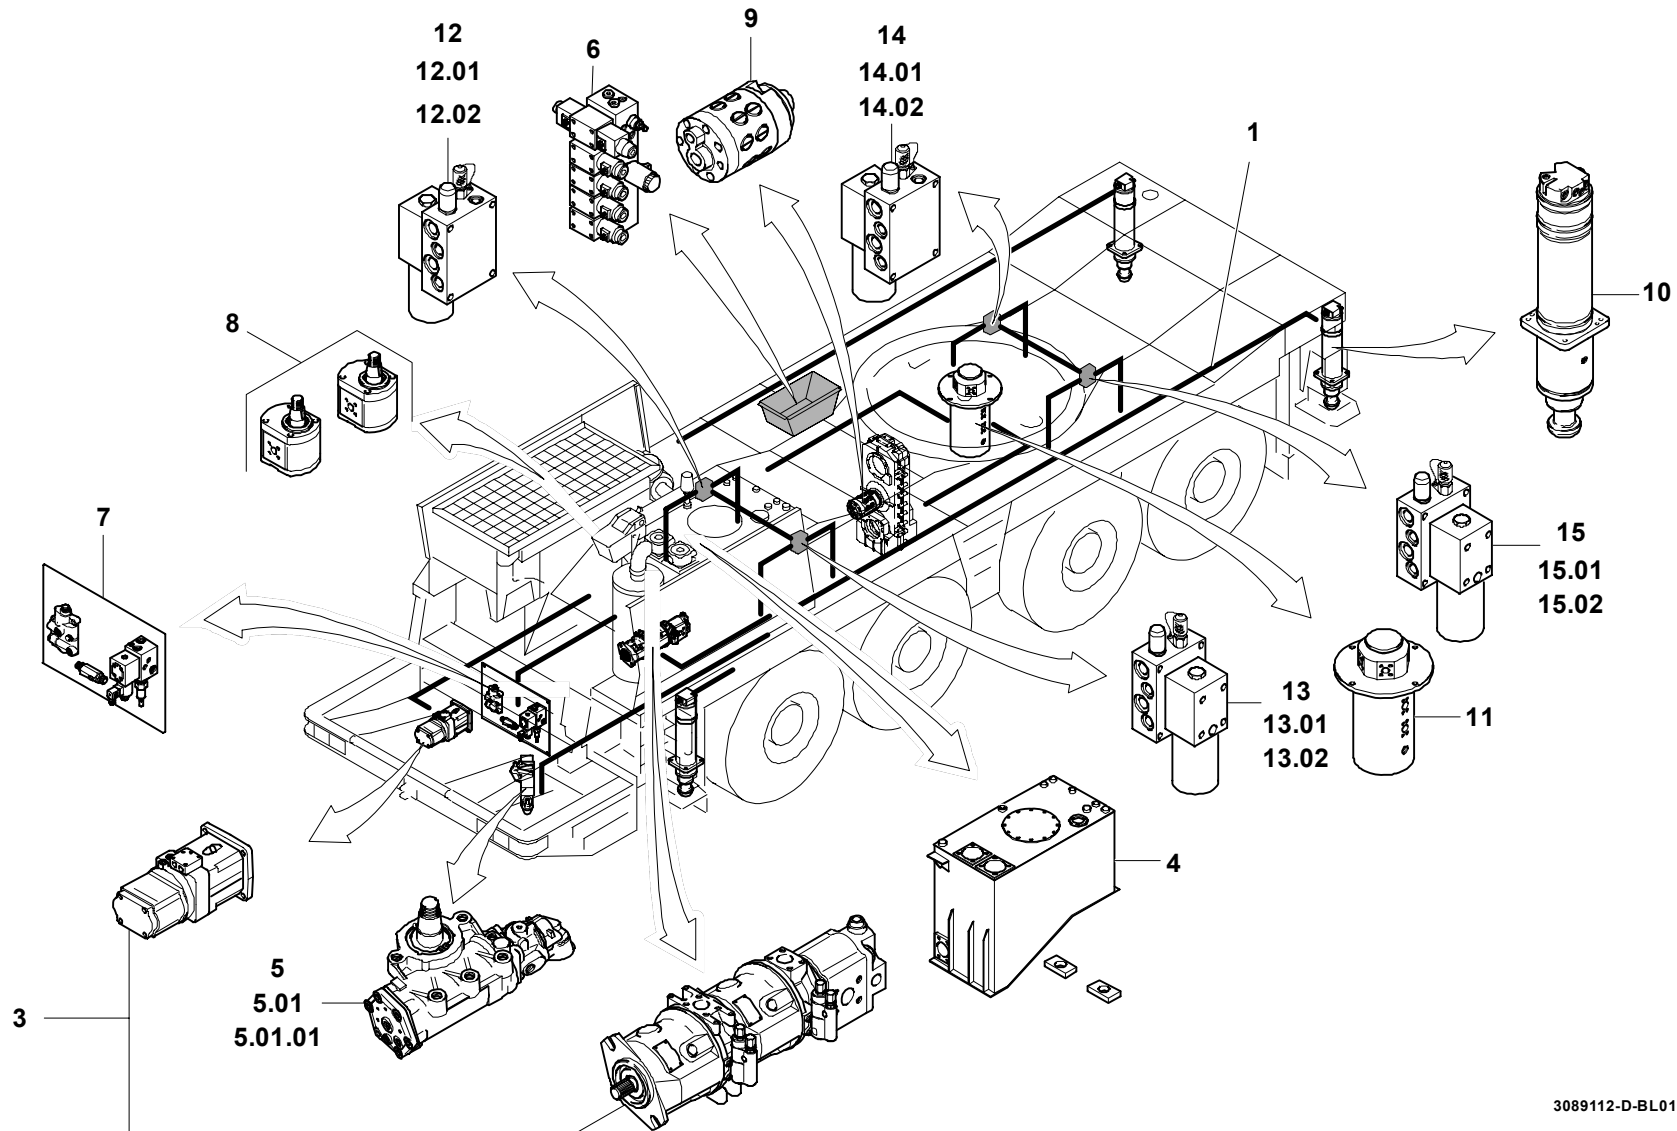

GROVEHYDR. ANLAGE
HYDR. SYSTEMBILDTADEL
PICTORIAL DISPLAY**GMK 4080**
BE 504
G 781

02.06

3089112-ETL D

1/4

GROVEHYDR. ANLAGE
HYDR. SYSTEMBILDТАFЕL
PICTORIAL DISPLAY**GMK 4080**
BE 504
G 781

02.06

3089112-ETL D

2/4

GROVEHYDR. ANLAGE
HYDR. SYSTEMBILDTADEL
PICTORIAL DISPLAY**GMK 4080**
BE 504
G 781

02.06

3089112-ETL D

3/4

GROVEHYDR. ANLAGE
HYDR. SYSTEMBILDTADEL
PICTORIAL DISPLAY

02.06

3089112-ETL D

4/4

**GMK 4080
BE 504
G 781**

3089112-D-BL04-0206-4080