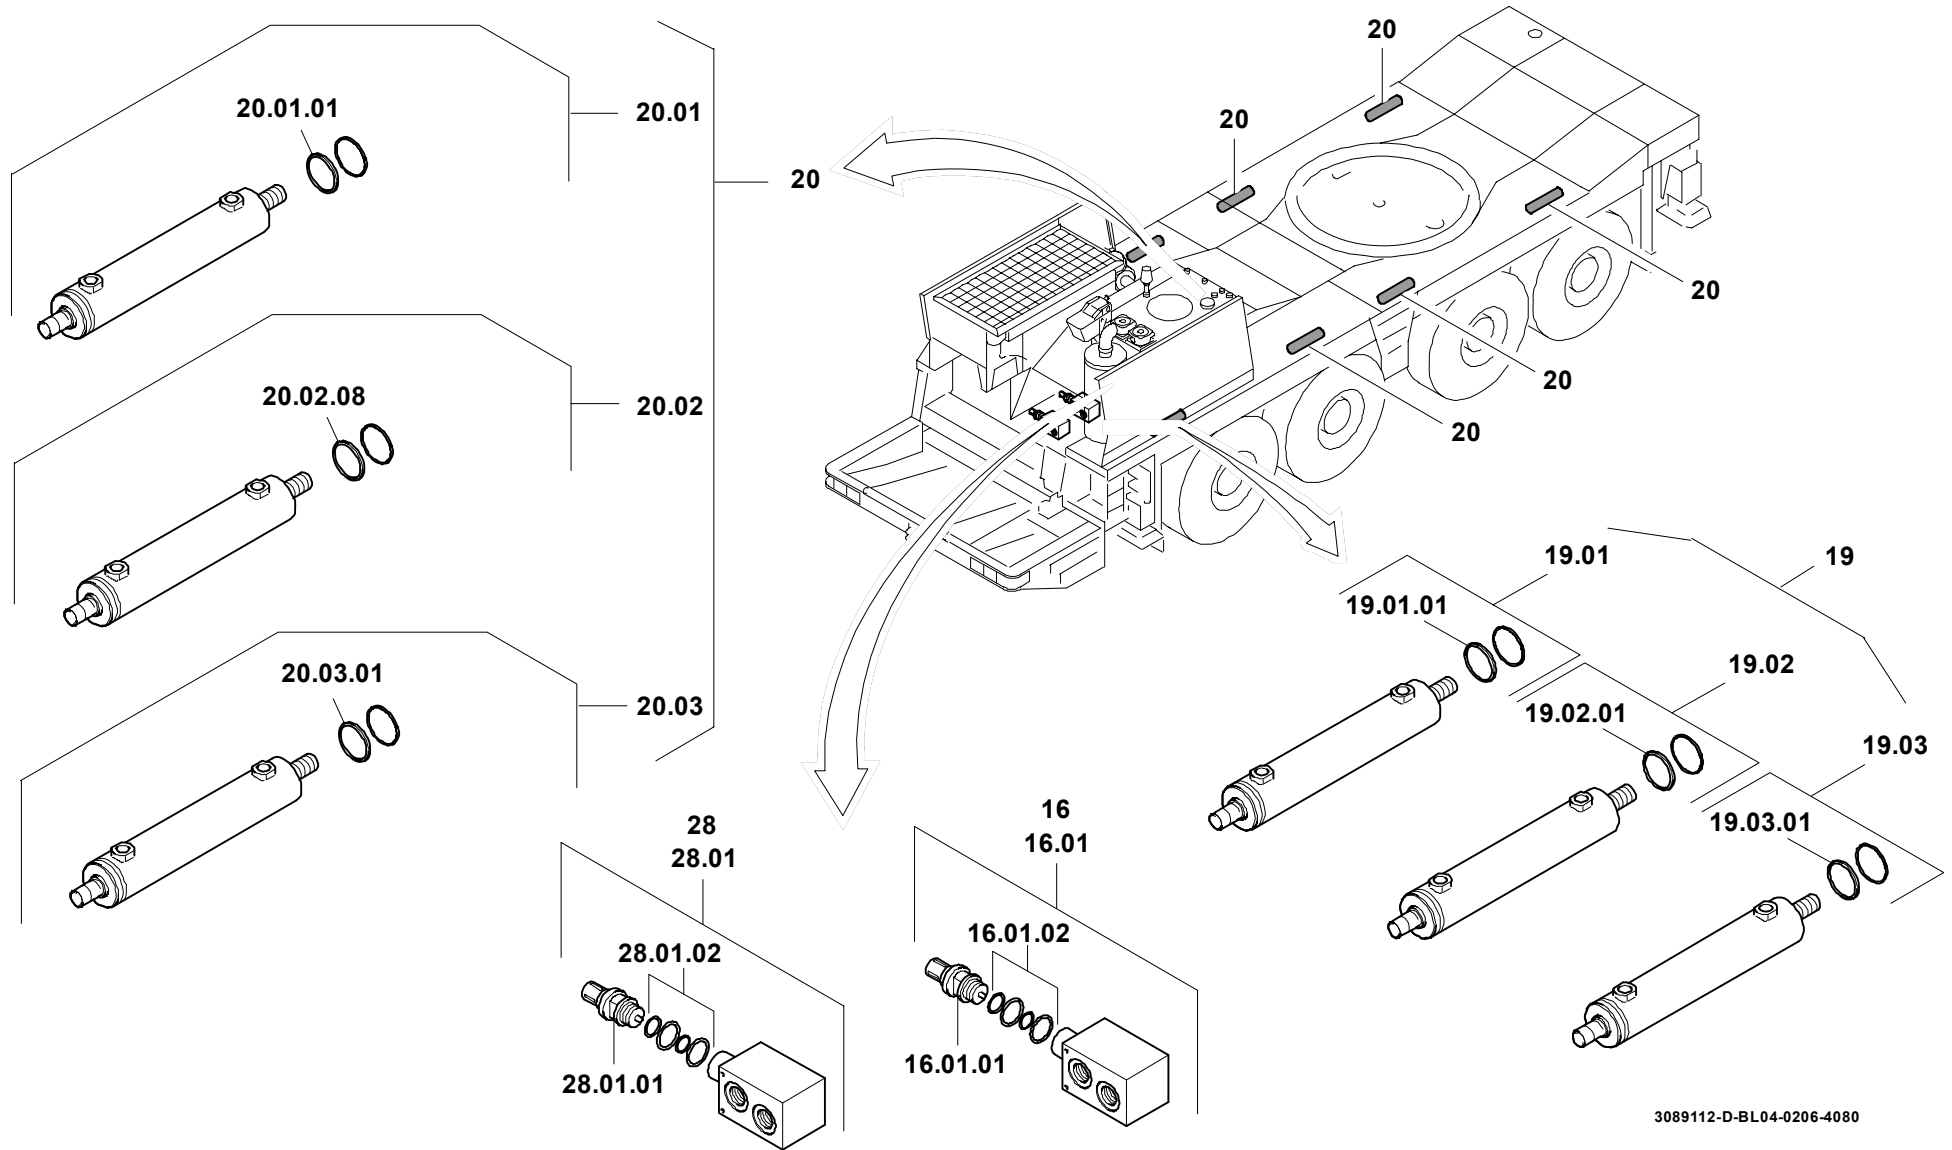

GROVEHYDR. ANLAGE
HYDR. SYSTEMBILDTADEL
PICTORIAL DISPLAY**GMK 4080**
BE 504
G 781

02.06

3089112-ETL D

1/4

GROVEHYDR. ANLAGE
HYDR. SYSTEMBILDТАFЕL
PICTORIAL DISPLAY**GMK 4080**
BE 504
G 781

02.06

3089112-ETL D

2/4

GROVEHYDR. ANLAGE
HYDR. SYSTEMBILDTADEL
PICTORIAL DISPLAY**GMK 4080**
BE 504
G 781

02.06

3089112-ETL D

3/4

GROVEHYDR. ANLAGE
HYDR. SYSTEMBILDTADEL
PICTORIAL DISPLAY

02.06

3089112-ETL D

4/4

**GMK 4080
BE 504
G 781**

3089112-D-BL04-0206-4080